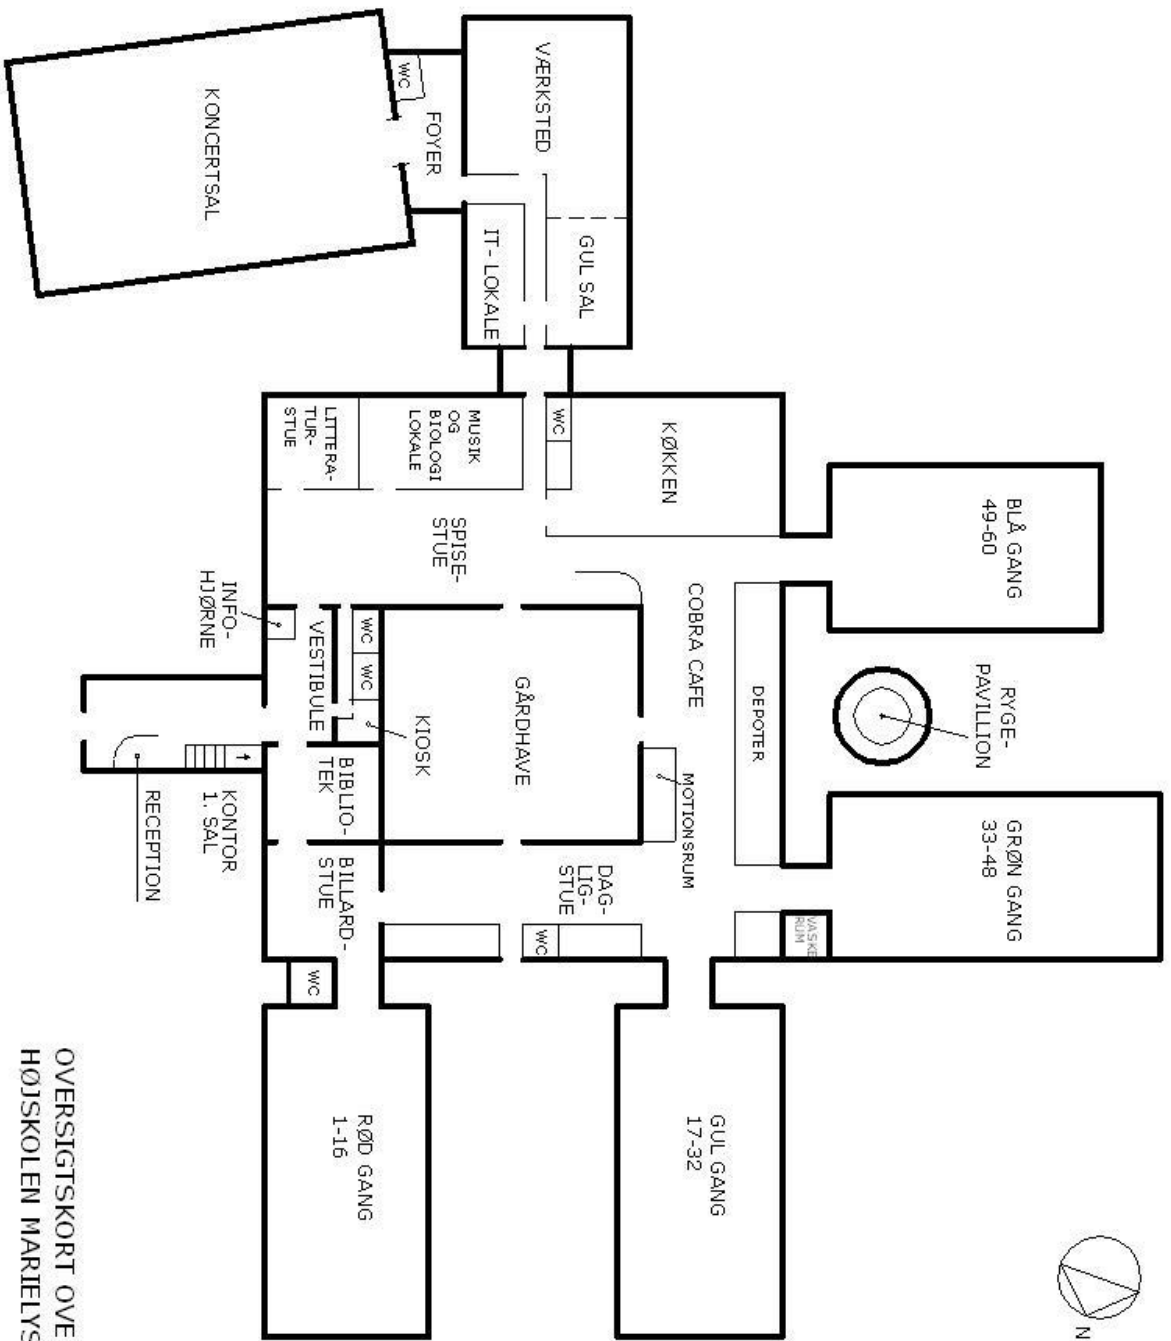

OVERSIGTSKORT OVER
HØJSKOLEN MARIELYST